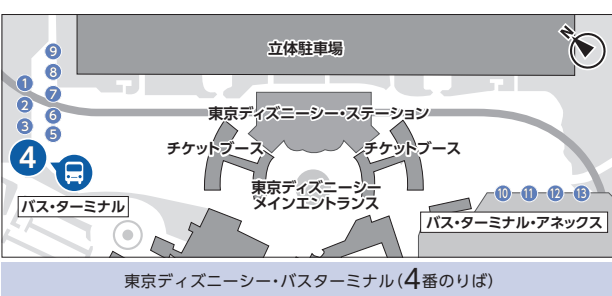

東京ディズニーリゾートエリア発 → 成田空港行

Table with columns: 便No., 出発時刻, 到着時刻, 片道運賃 (大人 ¥2,450 / 小人 ¥1,230). Rows include various hotels and terminals.

Table with columns: 便No., 出発時刻, 到着時刻. Rows include various hotels and terminals.

「Narita Air & Bus!」
コラボキャンペーン 好評実施中!
大人片道 ¥1,800 (小人¥900)

東京ディズニーランド 8番のりば
東京ディズニーシー 4番のりば

運行会社 東京ベイシティ交通(BC)/千葉交通(CK)/
リムジン・バスセンターサービス(LP)/
東京空港交通(LM)

距離 70km

●休日も運行しておりますが、東京ディズニーランド・
東京ディズニーシーには停車しません。

成田空港発 → 東京ディズニーリゾートエリア行

Table with columns: 便No., 出発時刻, 到着時刻, 片道運賃 (大人 ¥2,450 / 小人 ¥1,230). Rows include various hotels and terminals.

Table with columns: 便No., 出発時刻, 到着時刻. Rows include various hotels and terminals.

- 停留所名の前の記号は、英語表記との関連性を持たせるためのもので、停留所名に直接関連はございません。
●The capital letter before each bus stop is intended as an index to its English designation, and bears no direct relation to the name of the bus stop per se.
a Disney Ambassador Hotel e Hotel Okura Tokyo Bay i Tokyo Bay Maihama Hotel Club Resort m NARITA AIRPORT TERMINAL 1 SOUTH WING
b Tokyo Disneysea f Hilton Tokyo Bay j Tokyo Disneyland n NARITA AIRPORT TERMINAL 1 NORTH WING
c Tokyo Disneysea Hotel Miracosta g Sunroute Plaza Tokyo k Tokyo Disneyland Hotel o NARITA AIRPORT TERMINAL 3
d Sheraton Grande Tokyo Bay Hotel h Tokyo Bay Maihama Hotel l NARITA AIRPORT TERMINAL 2 p NARITA AIRPORT TERMINAL 1