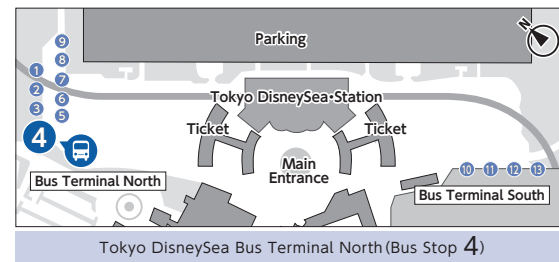

◆Running number shown in white on navy blue are scheduled to be operated by "Super Cabin" vehicle. Vehicle may be altered by other vehicle without prior notice.