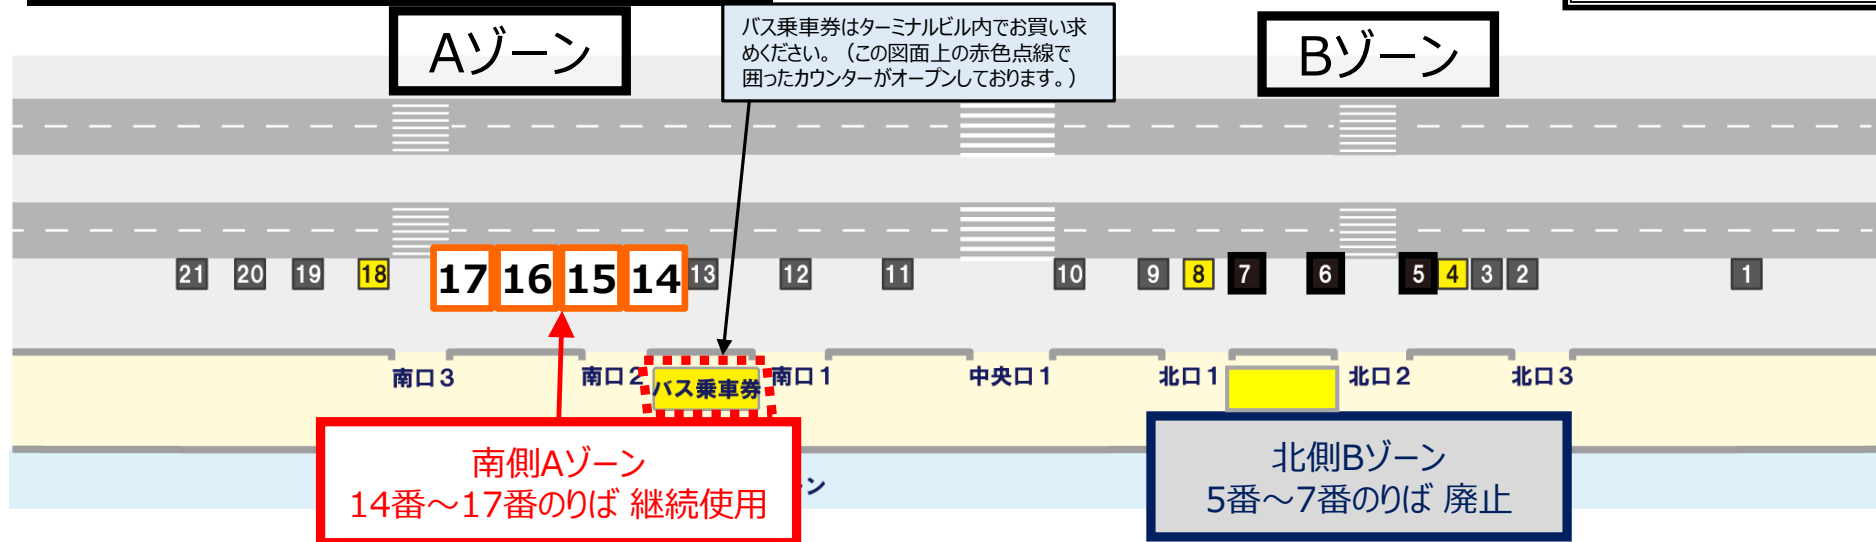

【第1旅客ターミナルビル（第1PTB）1F】

- ◆第1PTB10番、第2PTB17番からの出発路線
  - ・東京シティエアターミナル(TCAT)
  - ・東京駅（鉄鋼ビル）
  - ・東京ディズニーリゾート
  - ・新浦安エリア
- ◆第1PTB11番、第2PTB16番からの出発路線
  - ・新宿エリア
- ◆第1PTB12番、第2PTB15番からの出発路線
  - ・羽田空港
  - ・横浜シティエアターミナル(YCAT)
- ◆第1PTB13番、第2PTB14番からの出発バス
  - ・入国者専用バス

【第2旅客ターミナルビル（第2PTB）1F】

【第1旅客ターミナルビル（第1PTB）4F】

【第2旅客ターミナルビル（第2PTB）3F】