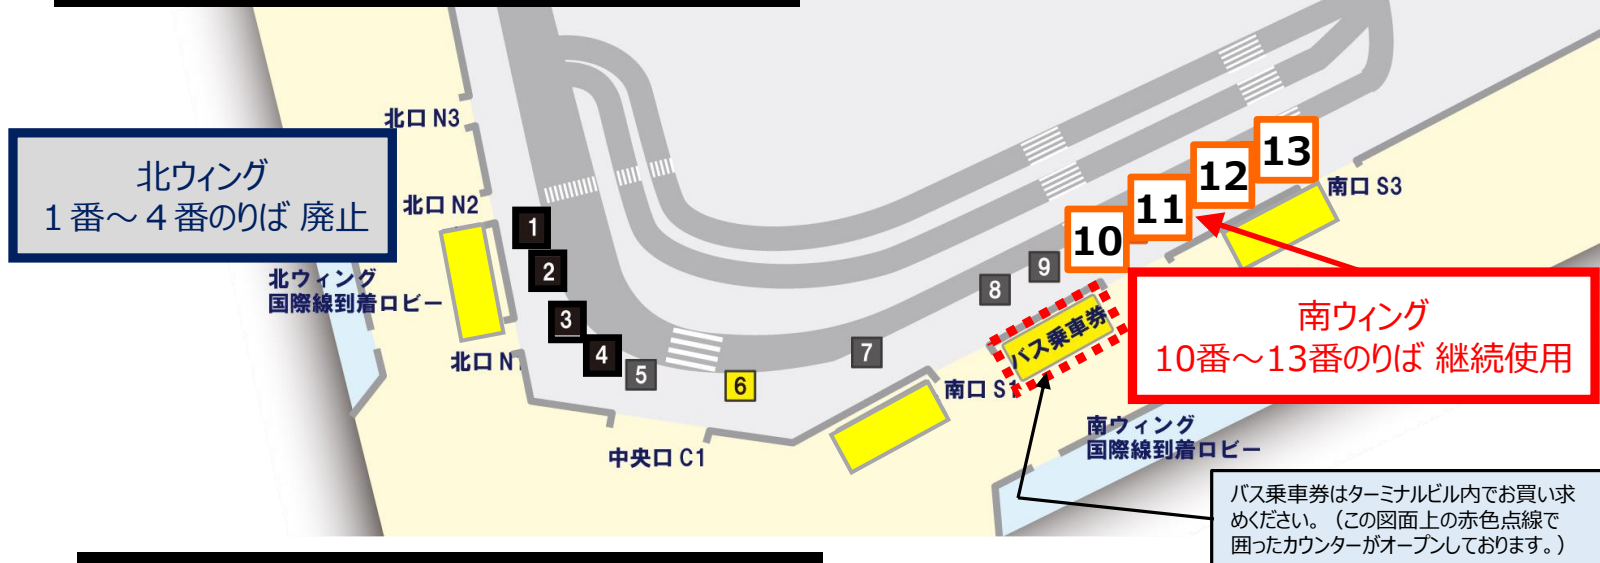

【第1旅客ターミナルビル（第1PTB）1F】

- ◆第1PTB10番、第2PTB17番からの出発路線
  - ・東京シティエアターミナル(TCAT)
  - ・東京駅（鉄鋼ビル）
  - ・東京ディズニーリゾート
  - ・新浦安エリア
- ◆第1PTB11番、第2PTB16番からの出発路線
  - ・新宿エリア
- ◆第1PTB12番、第2PTB15番からの出発路線
  - ・羽田空港
  - ・横浜シティエアターミナル(YCAT)
- ◆第1PTB13番、第2PTB14番からの出発バス
  - ・入国者専用バス

【第2旅客ターミナルビル（第2PTB）1F】

【第1旅客ターミナルビル（第1PTB）4F】

【第2旅客ターミナルビル（第2PTB）3F】