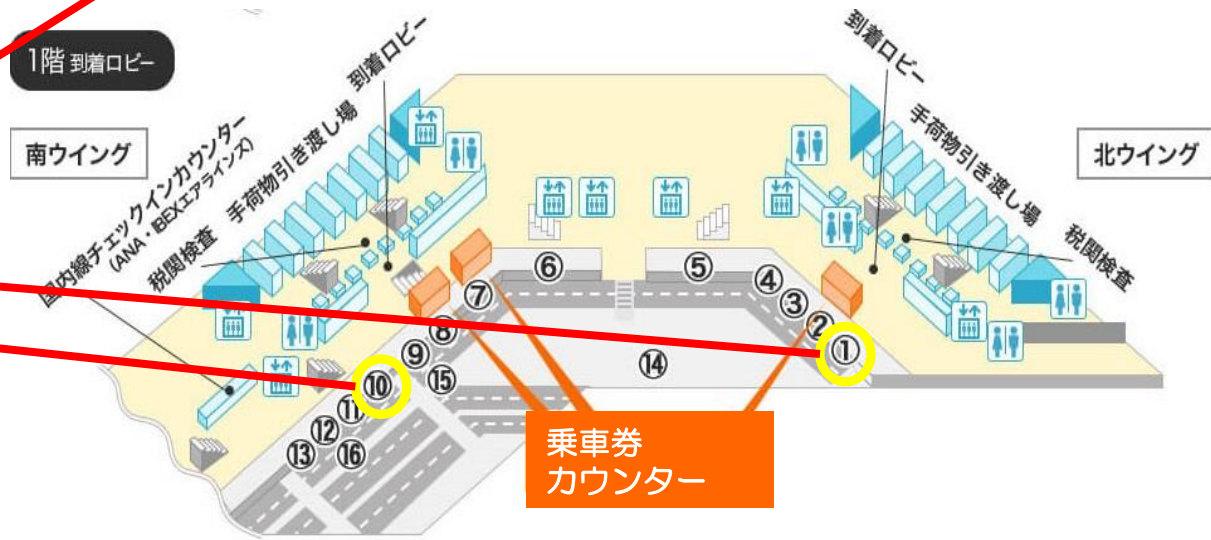

成田空港 第1ターミナル