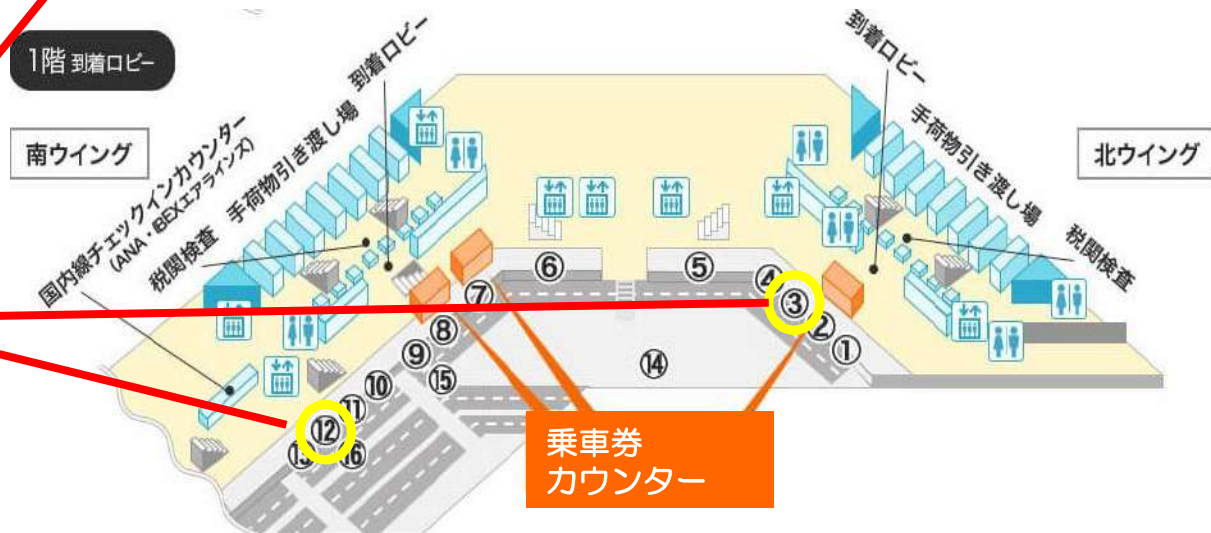

成田空港 第1ターミナル