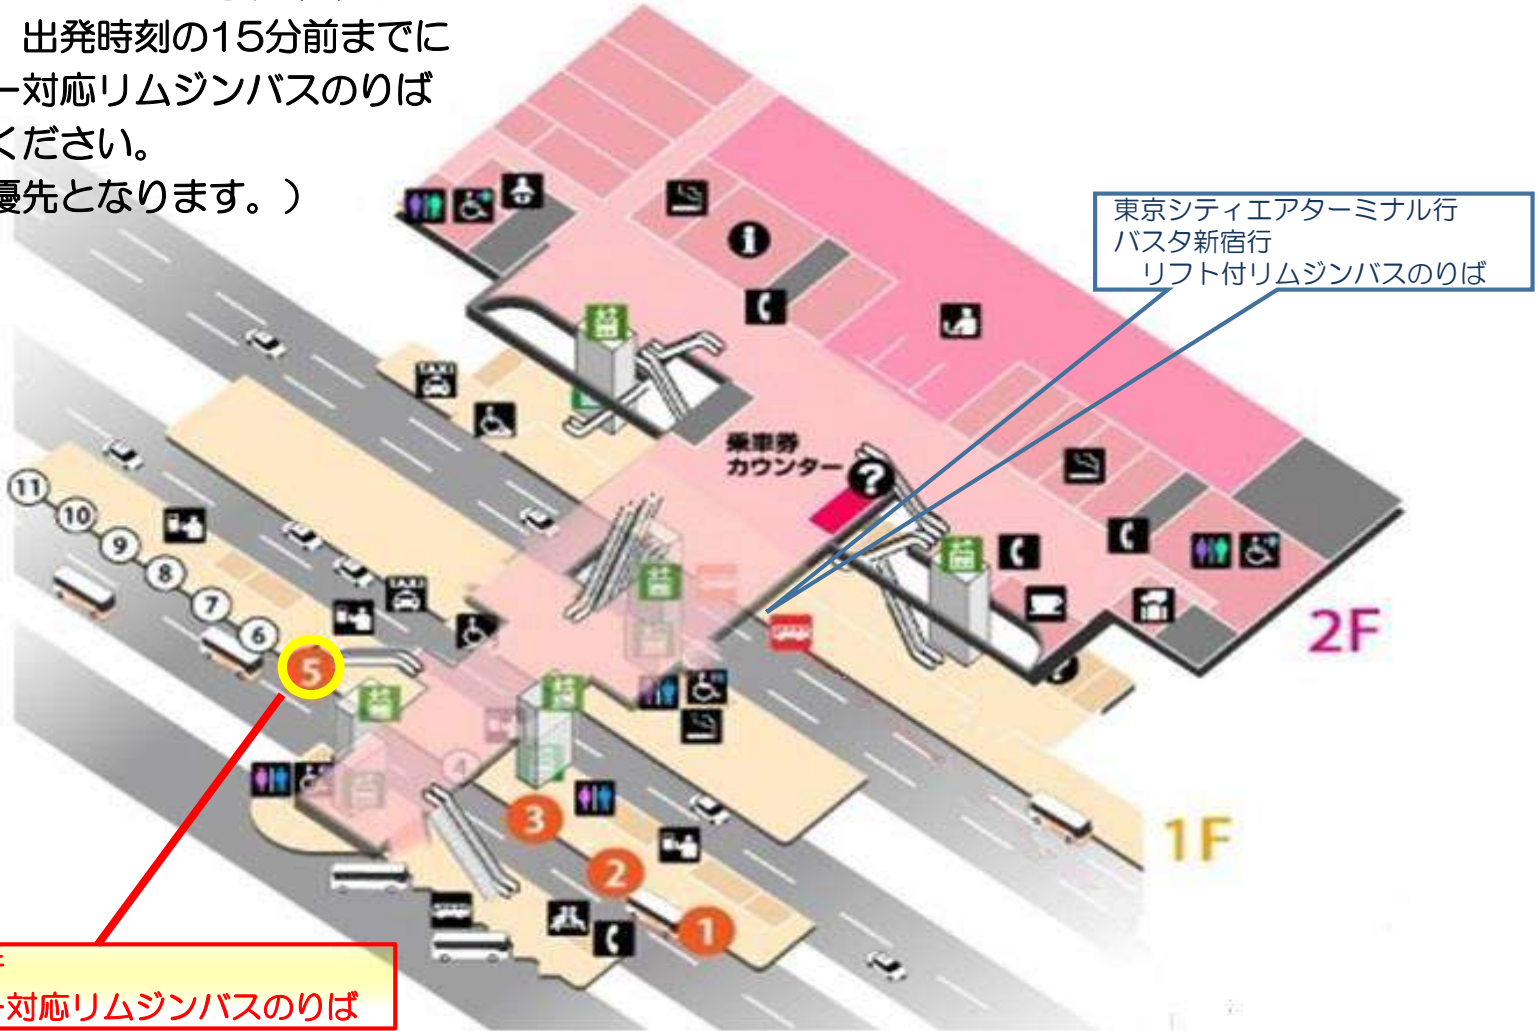

- ✓ 各便共、1名様まで車いすのままご乗車ができます。（予約優先、車内に車いす専用スペース設置）
- ✓ 成田空港第3ターミナル発着各便では施設ならびに安全上の理由から車いすのままのご乗車ができかねますので予めご承知おき下さい。（成田空港第2ターミナル⇄成田空港第3ターミナル間は、ターミナル間無料連絡バス（ノンステップバス）が運行しております。）
- ✓ 途中停留所におけるリフトならびにエレベーター操作により多少の停車時間を要することがございますので、ご理解いただきますようお願い申し上げます。

○ 運賃

羽田空港～成田空港間 大人片道¥3,200（小人半額）

- 身体障がい者手帳の交付を受けている方、知的障がい者療育手帳の交付を受けている方、児童福祉法に規定されている諸施設により養護または保護を受けている方、およびその各々の介護人（弊社が必要と認める場合）は、手帳または証明書をご提示いただいた場合に普通旅客運賃を5割引といたします。
- 乗車券のご購入方法はお問い合わせください。

○ 車いすをご利用のまま乗車をご希望のお客様、ならびに介助のお客様へ

- 長さ120センチメートル以内、高さ109センチメートル以内、幅70センチメートル以内の車いすでご利用いただけます。
- （事前にお問い合わせください。）
- ご利用の際は事前のご予約をお願いいたします。（乗車ご希望日の1ヶ月前より）
- 【ご予約・お問い合わせ先】 サービス推進センター 03 - 3665 - 7232（09：00～21：00年中無休）
- ご案内に時間がかかる場合があります。各のりばからのご利用方法を事前にご確認下さい。
- 車いす対応のリフトやエレベーターの操作、ならびに車内でのご案内は係員が対応いたします。
- 車両点検・整備等により、一般型のリムジンバスで運行することもありますので、あらかじめご了承ください。
- 車いす専用スペースが満席の場合、車いすのままのご利用をお断りすることがございます。（ご予約が優先となります。）
- 路線バスのため、航空機の遅延等による接続は実施しておりません。
- 弊社の過失によらない施設利用中の事故、紛争および器物の破損などについては、弊社は一切の責任を負いかねます。
- その他につきましては、ホームページをご確認願います。

羽田空港からご利用の場合

羽田空港 第3ターミナル

各ターミナル到着階ロビー内乗車券カウンターへお越しいただき、乗車券をご購入の上、出発時刻の15分前までにバリアフリー対応リムジンバスののりばまでお越しください。
 (ご予約が優先となります。)

ターミナル		のりば
羽田空港	第3ターミナル	5番
〃	第2ターミナル	7番
〃	第1ターミナル	6番

成田空港 行
バリアフリー対応リムジンバスののりば

東京シティエアターミナル行
 バスタ新宿行
 リフト付リムジンバスののりば